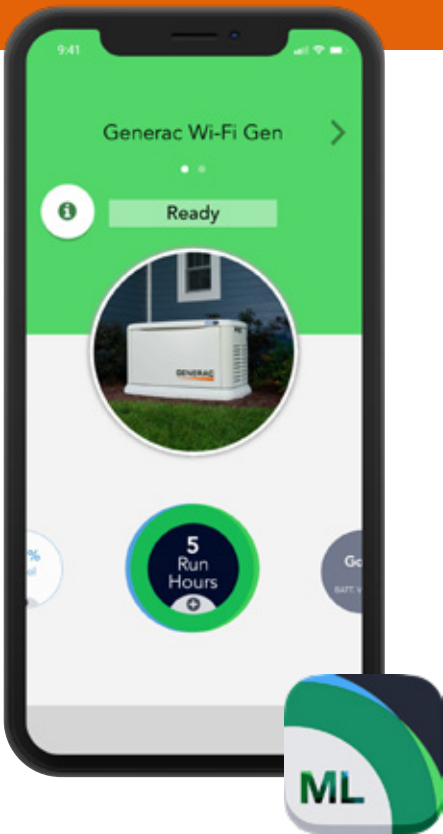

24 KW ●●●●●●●●●●●●●●●●●●●●●●

“ NO TENGO QUE HACER NADA, ES GENIAL. ”

- Jerald Grupp

Generac ofrece una amplia gama de tamaños

Los consumidores eligen los generadores automáticos Generac no solo por su probada confiabilidad, sino también por la características innovadoras, diseñadas pensando en los propietarios de viviendas y negocios.

HERRAMIENTAS DE MONITOREO

Tenga tranquilidad mental las 24 horas del día los 7 días de la semana con Mobile Link™

La monitorización a distancia con Mobile Link™ le permite compartir información acerca de su generador auxiliar en la vivienda sin importar dónde usted se encuentre, a través de su computadora, teléfono inteligente o un dispositivo móvil.