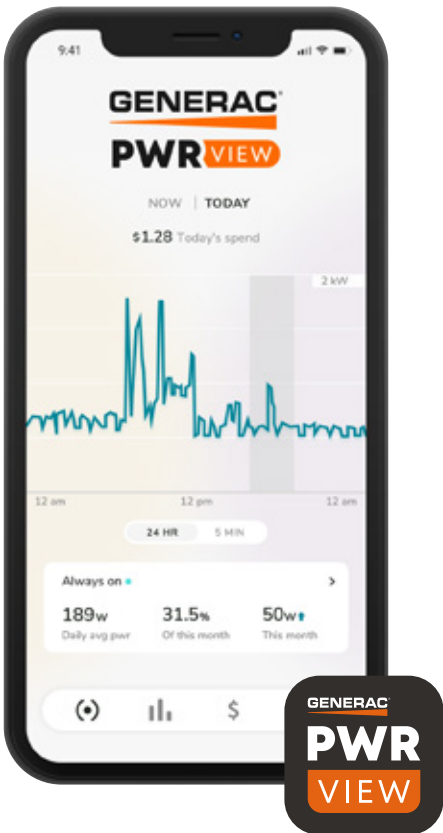

HERRAMIENTAS DE MONITOREO

Tenga tranquilidad mental las 24 horas del día los 7 días de la semana con Mobile Link™

La monitorización a distancia con Mobile Link™ le permite compartir información acerca de su generador auxiliar en la vivienda sin importar dónde usted se encuentre, a través de su computadora, teléfono inteligente o un dispositivo móvil.

Alerta

Obtenga notificaciones en tiempo real de su generador.

Protección

Acceda a distancia a la condición de su generador.

Manejo

Visualice las necesidades de mantenimiento de su generador.

Obtenga valiosos datos sobre la energía de la vivienda con PWRview™

PWRview™ monitoriza el consumo eléctrico y proporciona una observación en profundidad en donde se malgasta la electricidad, lo que le permite tomar las medidas necesarias para crear una mayor eficiencia de la energía en su vivienda, lo que puede dar como resultado una reducción de hasta 20% en su factura por servicio energía eléctrica.